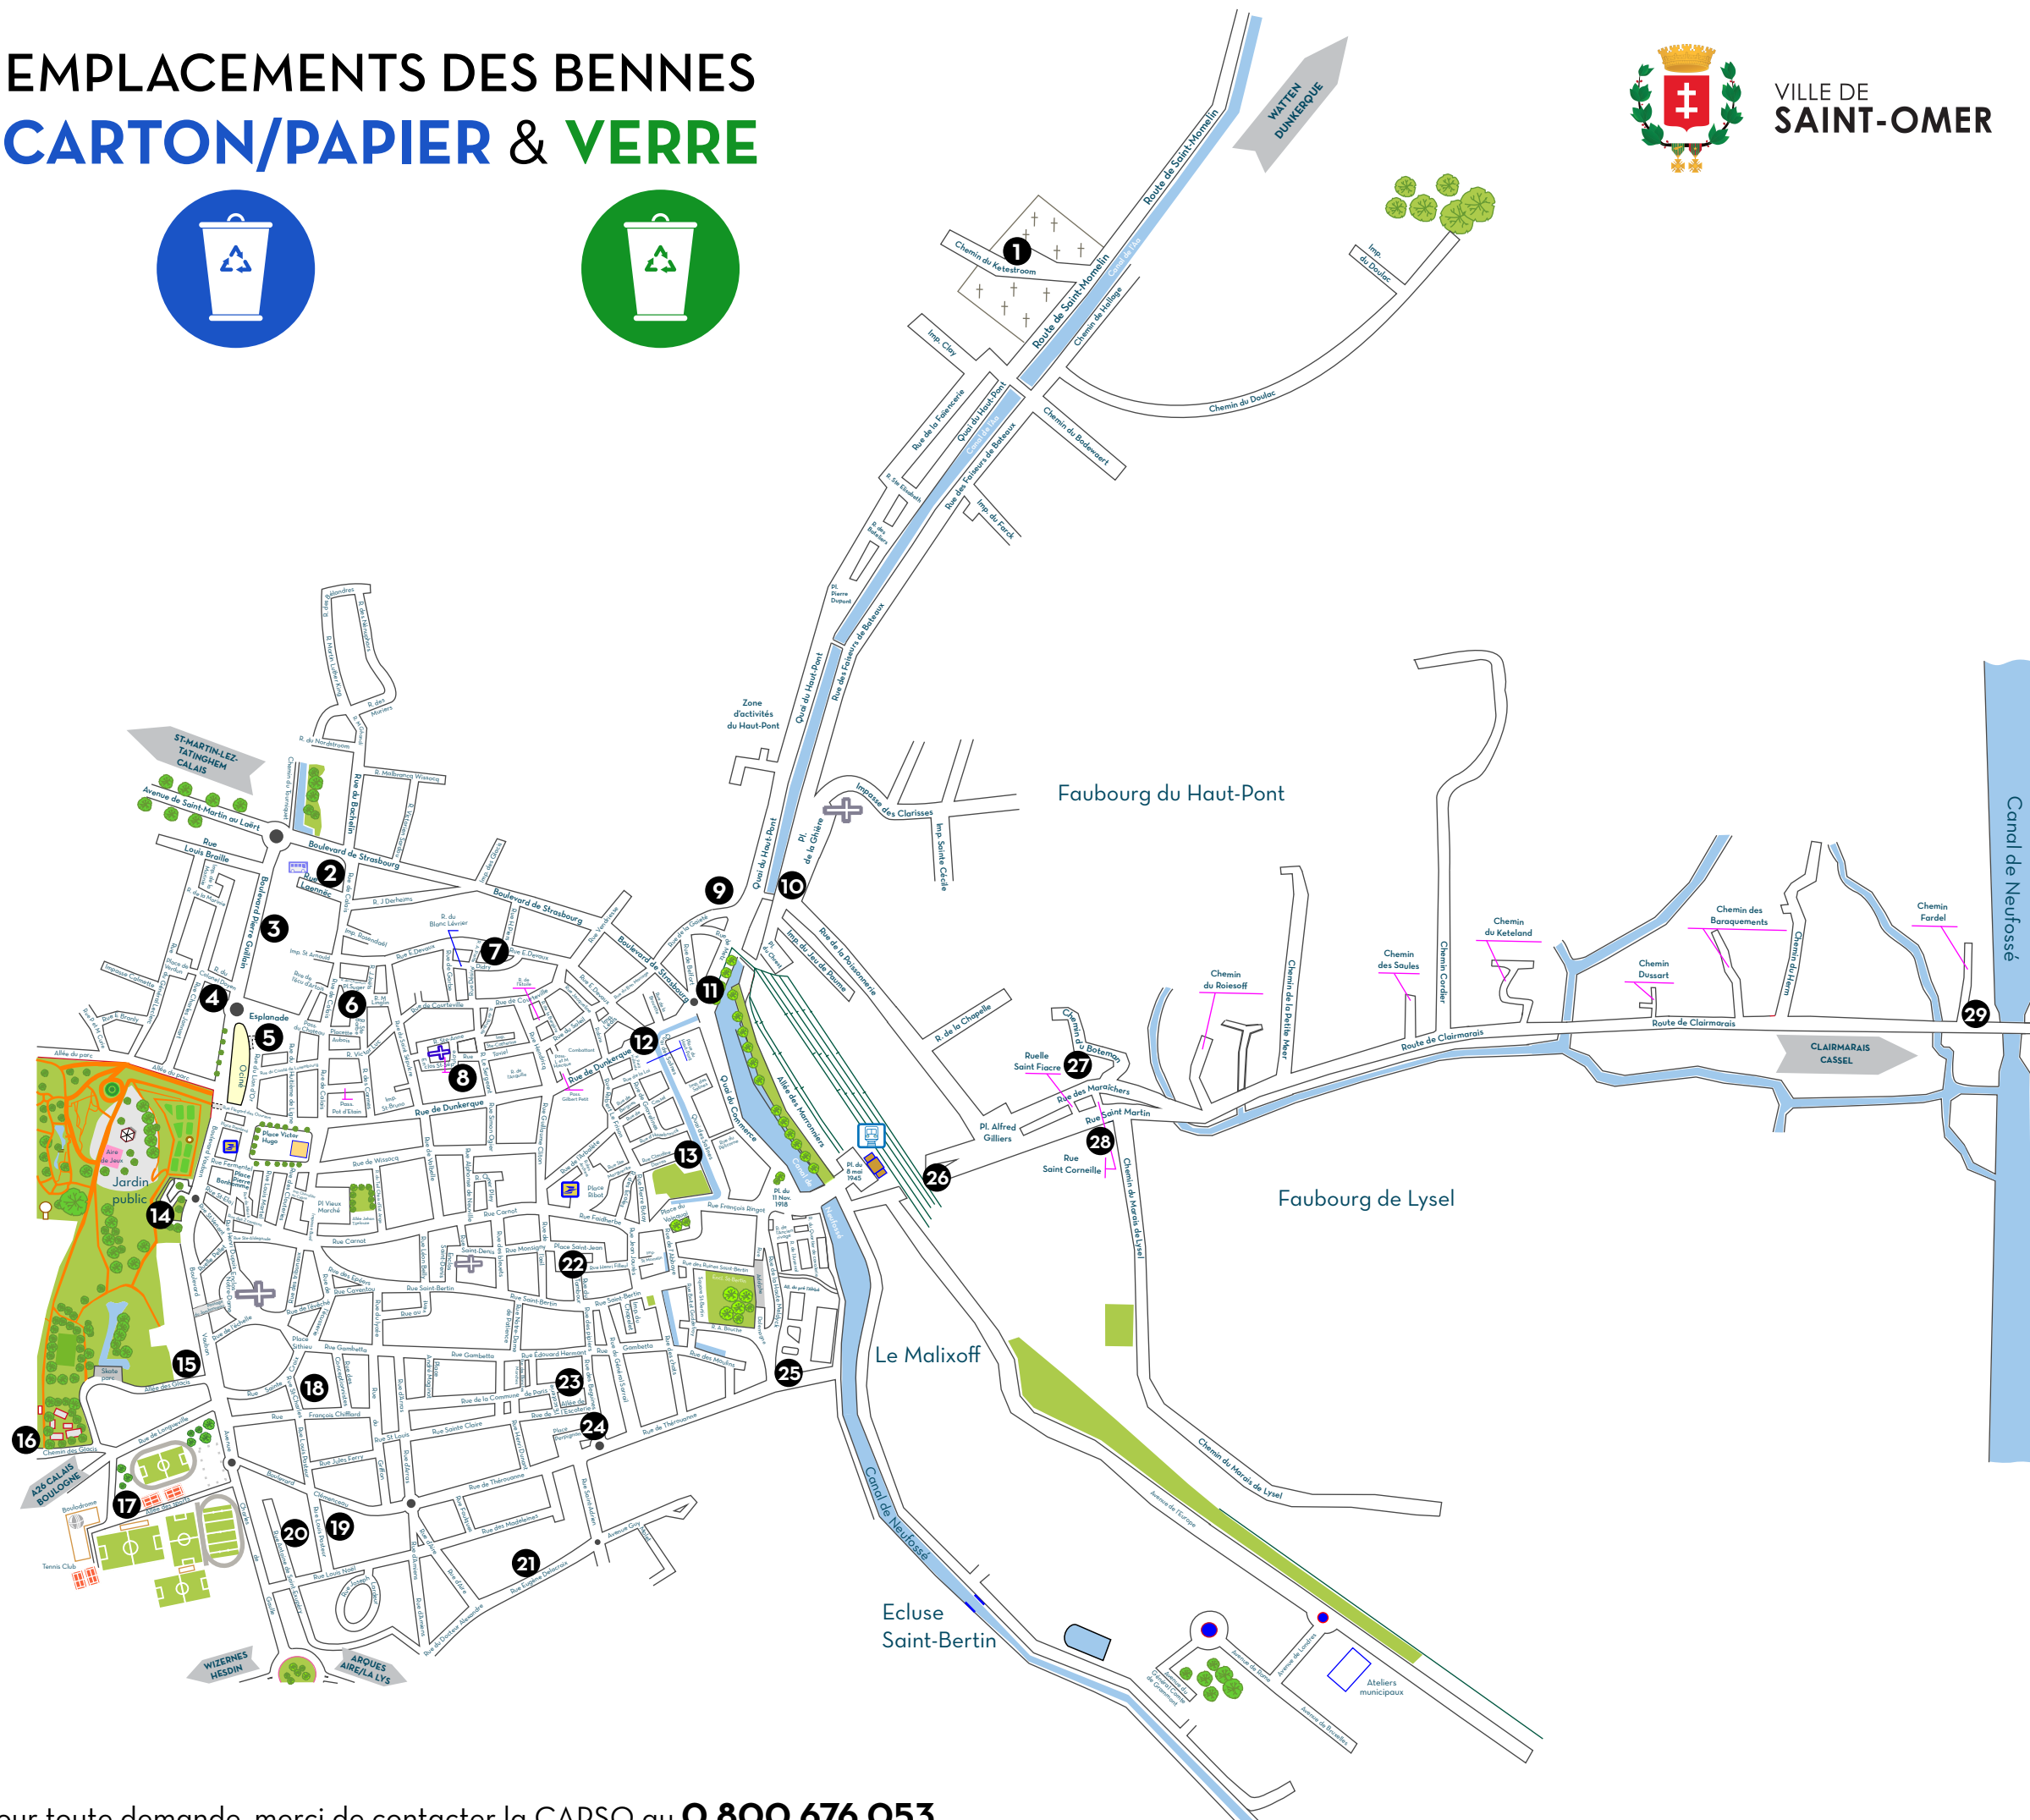

# EMPLACEMENTS DES BENNES CARTON/PAPIER & VERRE

VILLE DE  
**SAINT-OMER**

-  **1** Chemin du Ketestroom
-   **2** Parking Laënnec
-  **3** Boulevard Pierre Guillain (CRS 16)
-   **4** Rue du Colonel Doyen
-   **5** Rue du Lion d'Or (devant le cinéma)
-   **6** Place Suger
-   **7** Rue Désiré Didry
-  **8** Enclos Saint-Sépulcre
-   **9** Aire de camping-car
-   **10** Place de la Ghière
-   **11** Rue de Metz
-   **12** Parking Legrand (bas de la rue de Dunkerque)
-   **13** Rue Claudine Darras
-  **14** Parking du Bastion St-Venant
-   **15** Allée des Glacis
-   **16** Chemin des Glacis
-  **17** Allée des sports
-   **18** Parking Saint-Charles
-   **19** Rue Louis Pasteur
-   **20** Rue Antoine de Saint-Exupéry
-   **21** Rue Eugène Delacroix
-   **22** Place Saint-Jean
-   **23** Rue de l'Escoterie
-   **24** Place Perpignan
-   **25** Rue de Théroouanne
-  **26** Rue Saint-Martin (pont)
-   **27** Chemin du Boteman (résidence de personnes âgées)
-   **28** Chemin du Marais de Lysel (parking du Brokus)
-   **29** Chemin Fardel